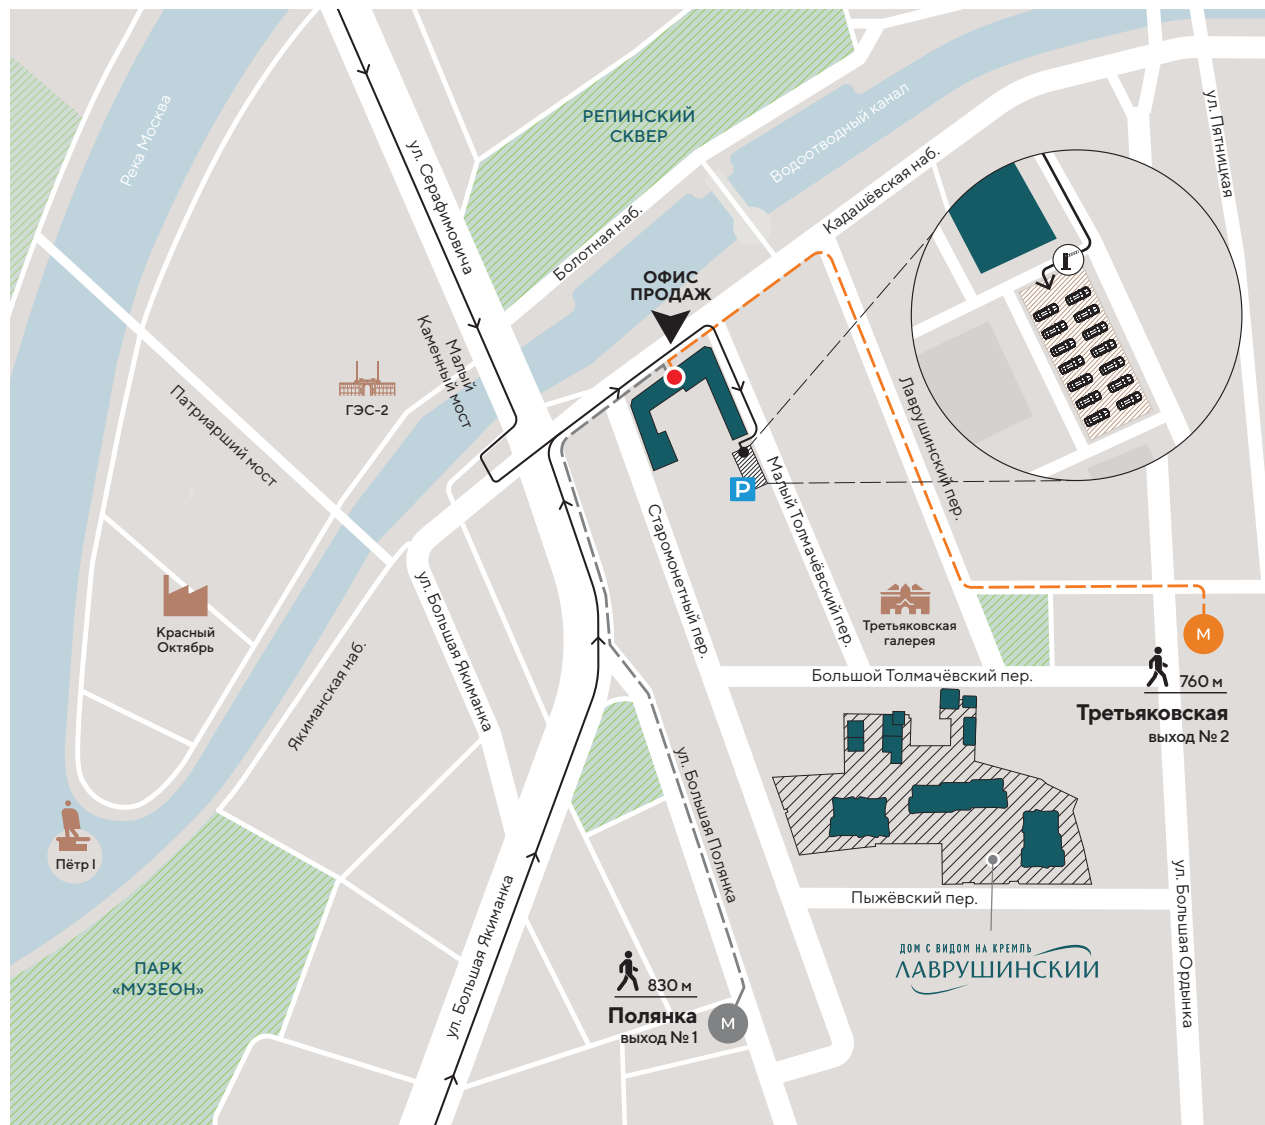

# СХЕМА ПРОЕЗДА В ОФИС ПРОДАЖ ДОМА «ЛАВРУШИНСКИЙ»

## ДОМ С ВИДОМ НА КРЕМЛЬ ЛАВРУШИНСКИЙ

пн-вс: 09:00 — 21:00

+7 495 182 00 10

Кадашёвская набережная, д. 6/1/2с1  
вход с набережной

Офис продаж находится в 400 метрах от строящегося дома «Лаврушинский» в здании центрального офиса Smindex. Для посетителей офиса продаж доступна бесплатная парковка в Малом Толмачевском переулке, за домом 6/1/2с1 под шлагбаум.

- Станция метро «Третьяковская» (выход № 2) — 760 м
- Станция метро «Полянка» (выход № 1) — 830 м
- Станция метро «Новокузнецкая» (выход № 1) — 1 000 м
- При вызове такси — набрать Smindex

→ Автомобильные маршруты

— Пешеходные маршруты

P Бесплатная парковка для клиентов

Yandex  
Карты